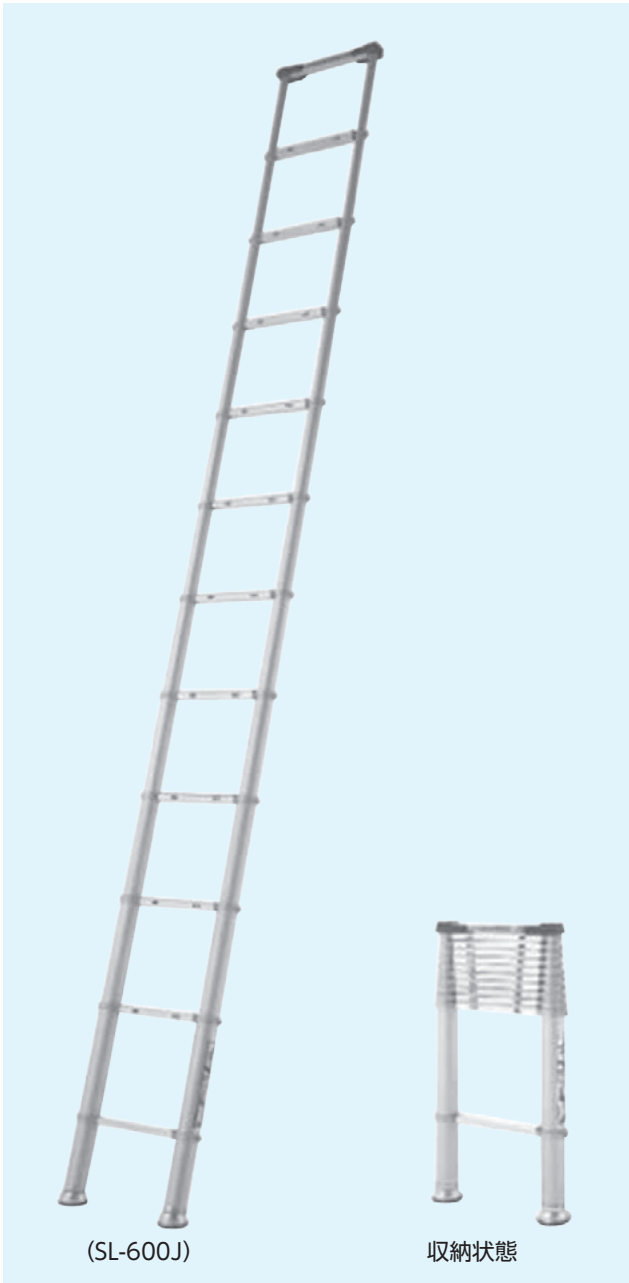

# 脚立

●脚立時でも、はしご時でも昇降しやすい両面幅広踏ざん (55mm) 採用。

●開き止め金具中折れ式で、脚立の開閉に手間をとりません。

脚立		6尺専用脚立	6尺はしご兼用脚立	4尺アルミ兼用脚立	6尺アルミ兼用脚立	7尺アルミ兼用脚立
機種		6尺専用脚立	6尺はしご兼用脚立	4尺アルミ兼用脚立	6尺アルミ兼用脚立	7尺アルミ兼用脚立
メーカー		ピカコーポレーション	ピカコーポレーション	アルインコ	アルインコ	アルインコ
型式		SEC-S180 (仮設工業会認定)	JOB-180D	PRS-120F	PRS-180F	PRS-210F
天板高さ (mm)		1800	1680	1111	1701	1996
はしごの長さ (mm)		—	3570	2366	3603	4221
設置寸法 (mm)	昇降面	730	630	523	631	685
	奥行き	1266	1214	857	1224	1405
収納寸法 (mm)	長さ	1940	1810	1199	1818	2126
	幅	730	635	上: 307 下: 523	上: 308 下: 631	上: 308 下: 685
	奥行き	180	170	上: 163 下: 113	上: 169 下: 124	上: 169 下: 129
重量 (kg)		11.6	7.4	3.9	6.7	8.5

# スーパーラダー

(SL-600J)

収納状態

- 収納・持ち運びに便利な伸縮タイプ  
※はしごの長さは任意の長さにかえられます。
- フックやポールグリップが付いたタイプ  
もあります (受注生産)

スーパーラダー		
型式	SL-600J	
全長 (m)	6.08	
縮長 (m)	1.00	
保管 収納 寸法	長さ (mm)	1000
	幅 (mm)	500
	奥行き (mm)	100
質量 (kg)	20.0	